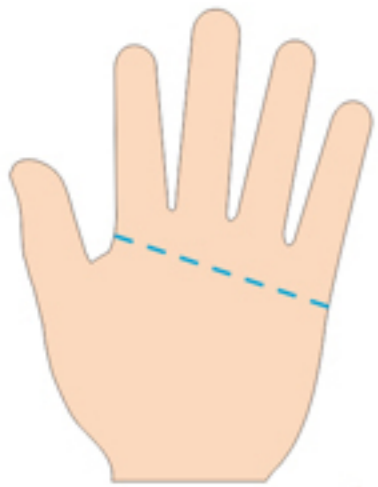

### JACKETS-MEN

Unit:Inch

SIZE	CHEST (A)	WAIST (B)	SLEEVE (C)
XS	36	29.5	25
SM	38	31.5	25.5
MD	40	33.5	26
LG	42	35.5	26.5
XL	44	37.5	27
XXL	48	41.5	27.5
3XL	51	44.5	27.5
4XL	54	47.5	28
TALL			
MDT	40	33.5	28
LGT	42	35.5	28.5
XLT	44	37.5	29
XXT	48	41.5	29.5
3XT	51	44.5	29.5

### PANTS-MEN

Unit:Inch

SIZE	WAIST (B)	HIP (D)	INSEAM (F)
XS	30	39	30.5
SM	32	41	31
MD	34	43	31.5
LG	36	45	32
XL	38	47	32.5
XXL	40	51	33
3XL	42	54	33
4XL	44	57	33
TALL			
MDT	34	43	33.5
LGT	36	45	34
XLT	38	47	34.5
2XT	40	51	35
3XT	42	54	35
SHORT			
MDS	34	43	29.5
LGS	36	45	30
XLS	38	47	30.5
2XLS	40	51	31
3XLS	42	54	31

### ONE-PIECE SUIT

SIZE	CHEST (A)	WAIST (B)	SLEEVE (C)	INSEAM (F)
SM	38	32	25.5	31
MD	40	34	26	31.5
LG	42	36	26.5	32
XL	44	38	27	32.5
XXL	46	40	27.5	33

SIZE